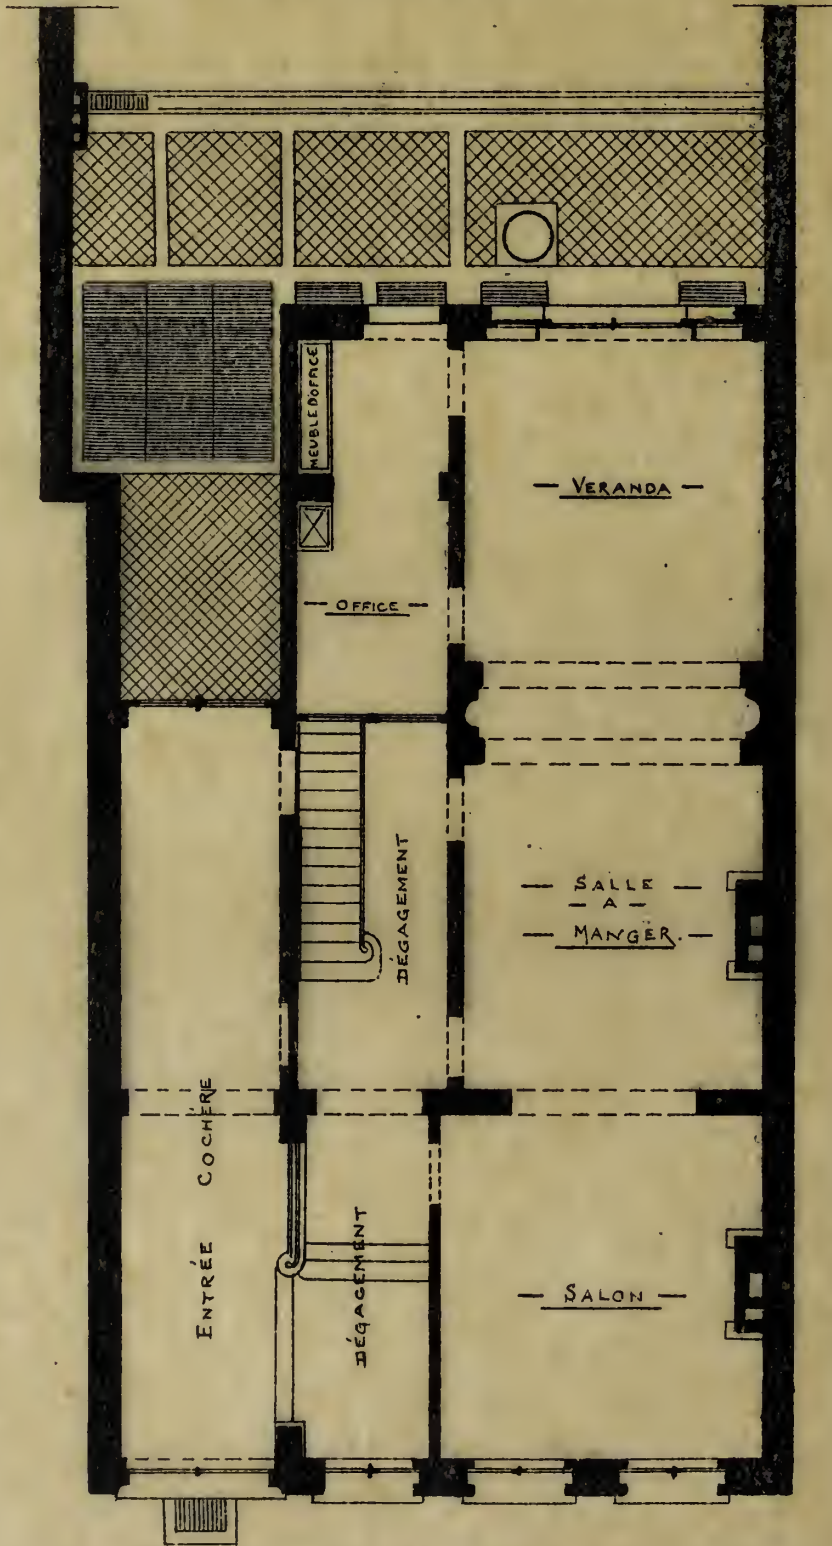

M. Prémont, Architecte

ÉCHELLE DE 0.01 P.M.

Propriété de Monsieur M. PARMENIER

Rue Montoyer N° 6

A BRUXELLES

Architecte *Prémont*
Bruxelles.

PLAN DU REZ-DE-CHAUSSÉE

Echelle de 0,01 p.m.